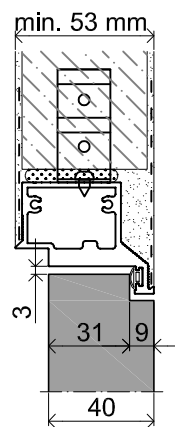

# SARA PRO COMPLETE

Einzelner, unsichtbarer Türrahmen, nach innen öffnend, für Mauerwerkwand und G-K-Wand

Standardabmessungen für Türen nach innen öffnend

Höhe des Flügels Hd [mm]	Höhe der Rohbauöffnung Ho [mm]	Außenhöhe des Rahmens Hz [mm]	Lichte Breite des Rahmens Hp [mm]	Stückzahl Bänder
1955	2005	1997	1955	2
2080	2130	2122	2080	2

Breite des Flügels Sd [mm]	Breite der Rohbauöffnung So [mm]	Außenbreite des Rahmens Sz [mm]	Lichte Breite des Rahmens Sp [mm]
555	635	625	540
680	760	750	665
800	880	870	785
930	1010	1000	915
1055	1135	1125	1040