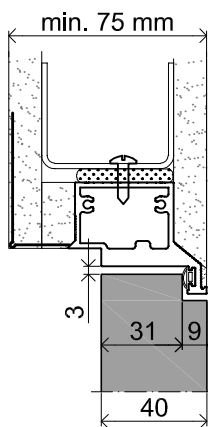

# SARA PRO COMPLETE

Einzelner, unsichtbarer Türrahmen, nach innen öffnend, für Mauerwerkwand und G-K-Wand

Standardabmessungen für Türen nach innen öffnend

Höhe des Flügels Hd [mm]	Höhe der Rohbauöffnung Ho [mm]	Außenhöhe des Rahmens Hz [mm]	Lichte Breite des Rahmens Hp [mm]	Stückzahl Bänder
1955	2005	1997	1955	2
2080	2130	2122	2080	2

Breite des Flügels Sd [mm]	Breite der Rohbauöffnung So [mm]	Außenbreite des Rahmens Sz [mm]	Lichte Breite des Rahmens Sp [mm]
555	635	625	540
680	760	750	665
800	880	870	785
930	1010	1000	915
1055	1135	1125	1040