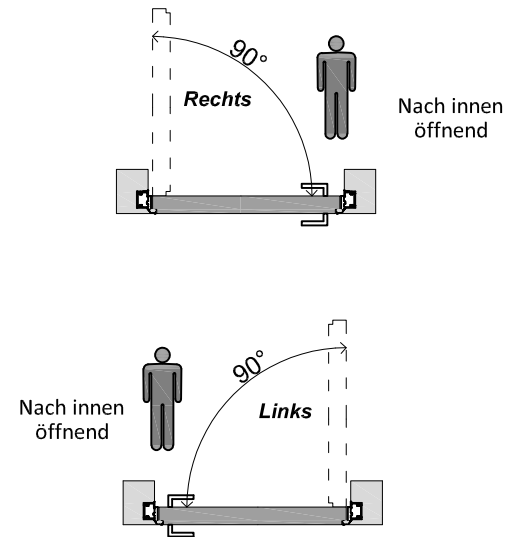

# SARA PRO COMPLETE

Einzelner, unsichtbarer Türrahmen, nach innen öffnend, für Mauerwerkwand und G-K-Wand

Standardabmessungen für Türen nach innen öffnend

Höhe des Flügels Hd [mm]	Höhe der Rohbauöffnung Ho [mm]	Außenhöhe des Rahmens Hz [mm]	Lichte Breite des Rahmens Hp [mm]	Stückzahl Bänder
1955	2005	1997	1955	2
2080	2130	2122	2080	2

Breite des Flügels Sd [mm]	Breite der Rohbauöffnung So [mm]	Außenbreite des Rahmens Sz [mm]	Lichte Breite des Rahmens Sp [mm]
555	635	625	540
680	760	750	665
800	880	870	785
930	1010	1000	915
1055	1135	1125	1040