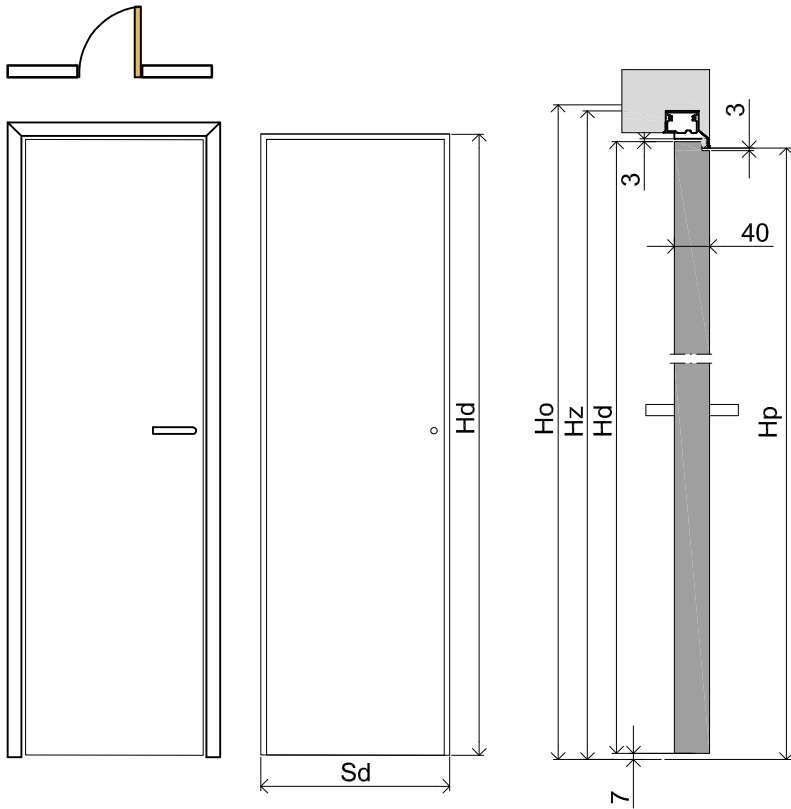

# SARA PRO COMPLETE

Einzelner, unsichtbarer Türrahmen, nach innen öffnend, für Mauerwerkwand und G-K-Wand

Standardabmessungen für Türen nach innen öffnend

Höhe des Flügels Hd [mm]	Höhe der Rohbauöffnung Ho [mm]	Außenhöhe des Rahmens Hz [mm]	Lichte Breite des Rahmens Hp [mm]	Stückzahl Bänder
1955	2005	1997	1955	2
2080	2130	2122	2080	2

Breite des Flügels Sd [mm]	Breite der Rohbauöffnung So [mm]	Außenbreite des Rahmens Sz [mm]	Lichte Breite des Rahmens Sp [mm]
555	635	625	540
680	760	750	665
800	880	870	785
930	1010	1000	915
1055	1135	1125	1040