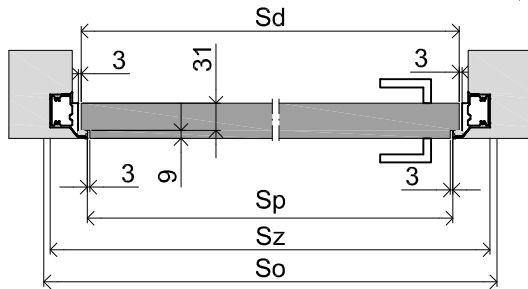

# SARA PRO COMPLETE

Einzelner, unsichtbarer Türrahmen, nach innen öffnend, für Mauerwerkwand und G-K-Wand

Standardabmessungen für Türen nach innen öffnend

Höhe des Flügels Hd [mm]	Höhe der Rohbauöffnung Ho [mm]	Außenhöhe des Rahmens Hz [mm]	Lichte Breite des Rahmens Hp [mm]	Stückzahl Bänder
1955	2005	1997	1955	2
2080	2130	2122	2080	2

Breite des Flügels Sd [mm]	Breite der Rohbauöffnung So [mm]	Außenbreite des Rahmens Sz [mm]	Lichte Breite des Rahmens Sp [mm]
555	635	625	540
680	760	750	665
800	880	870	785
930	1010	1000	915
1055	1135	1125	1040