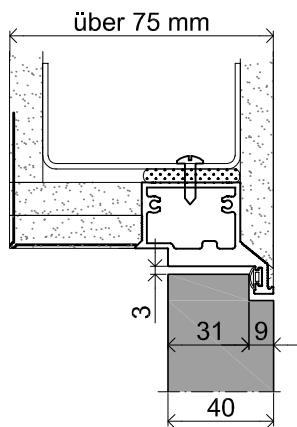

# SARA PRO COMPLETE

Einzelner, unsichtbarer Türrahmen, nach innen öffnend, für Mauerwerkwand und G-K-Wand

Standardabmessungen für Türen nach innen öffnend

Höhe des Flügels Hd [mm]	Höhe der Rohbauöffnung Ho [mm]	Außenhöhe des Rahmens Hz [mm]	Lichte Breite des Rahmens Hp [mm]	Stückzahl Bänder
1955	2005	1997	1955	2
2080	2130	2122	2080	2

Breite des Flügels Sd [mm]	Breite der Rohbauöffnung So [mm]	Außenbreite des Rahmens Sz [mm]	Lichte Breite des Rahmens Sp [mm]
555	635	625	540
680	760	750	665
800	880	870	785
930	1010	1000	915
1055	1135	1125	1040