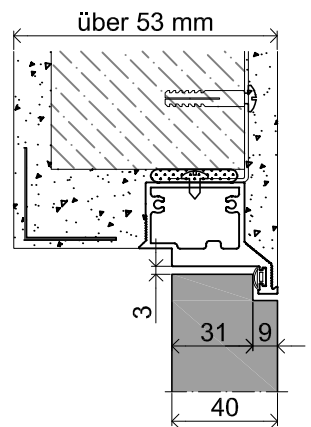

# SARA PRO COMPLETE

Einzelner, unsichtbarer Türrahmen, nach innen öffnend, für Mauerwerkwand und G-K-Wand

Standardabmessungen für Türen nach innen öffnend

Höhe des Flügels Hd [mm]	Höhe der Rohbauöffnung Ho [mm]	Außenhöhe des Rahmens Hz [mm]	Lichte Breite des Rahmens Hp [mm]	Stückzahl Bänder
1955	2005	1997	1955	2
2080	2130	2122	2080	2

Breite des Flügels Sd [mm]	Breite der Rohbauöffnung So [mm]	Außenbreite des Rahmens Sz [mm]	Lichte Breite des Rahmens Sp [mm]
555	635	625	540
680	760	750	665
800	880	870	785
930	1010	1000	915
1055	1135	1125	1040