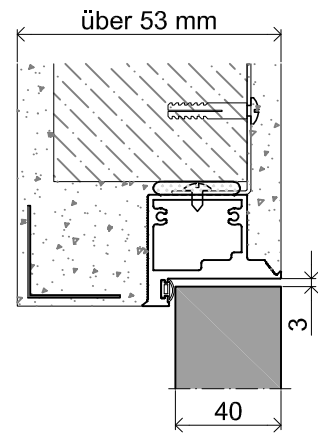

# SARA PRO COMPLETE

Einzelner, unsichtbarer Türrahmen, nach außen öffnend, für Mauerwerkwand und G-K-Wand

Standardabmessungen für Türen nach außen öffnend

Höhe des Flügels Hd [mm]	Höhe der Rohbauöffnung Ho [mm]	Außenhöhe des Rahmens Hz [mm]	Lichte Breite des Rahmens Hp [mm]	Stückzahl Bänder
1945	2005	1987	1945	2
2070	2130	2112	2070	2

Breite des Flügels Sd [mm]	Breite der Rohbauöffnung So [mm]	Außenbreite des Rahmens Sz [mm]	Lichte Breite des Rahmens Sp [mm]
555	635	625	540
680	760	750	665
800	880	870	785
930	1010	1000	915
1055	1135	1125	1040