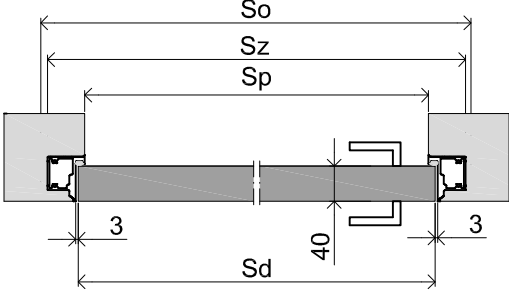

# SARA PRO COMPLETE

Einzelner, unsichtbarer Türrahmen, nach außen öffnend, für Mauerwerkwand und G-K-Wand

Standardabmessungen für Türen nach außen öffnend

Höhe des Flügels Hd [mm]	Höhe der Rohbauöffnung Ho [mm]	Außenhöhe des Rahmens Hz [mm]	Lichte Breite des Rahmens Hp [mm]	Stückzahl Bänder
1945	2005	1987	1945	2
2070	2130	2112	2070	2

Breite des Flügels Sd [mm]	Breite der Rohbauöffnung So [mm]	Außenbreite des Rahmens Sz [mm]	Lichte Breite des Rahmens Sp [mm]
555	635	625	540
680	760	750	665
800	880	870	785
930	1010	1000	915
1055	1135	1125	1040