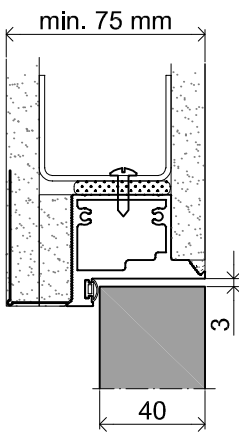

# SARA PRO COMPLETE

Einzelner, unsichtbarer Türrahmen, nach außen öffnend, für Mauerwerkwand und G-K-Wand

Standardabmessungen für Türen nach außen öffnend

Höhe des Flügels Hd [mm]	Höhe der Rohbauöffnung Ho [mm]	Außenhöhe des Rahmens Hz [mm]	Lichte Breite des Rahmens Hp [mm]	Stückzahl Bänder
1945	2005	1987	1945	2
2070	2130	2112	2070	2

Breite des Flügels Sd [mm]	Breite der Rohbauöffnung So [mm]	Außenbreite des Rahmens Sz [mm]	Lichte Breite des Rahmens Sp [mm]
555	635	625	540
680	760	750	665
800	880	870	785
930	1010	1000	915
1055	1135	1125	1040