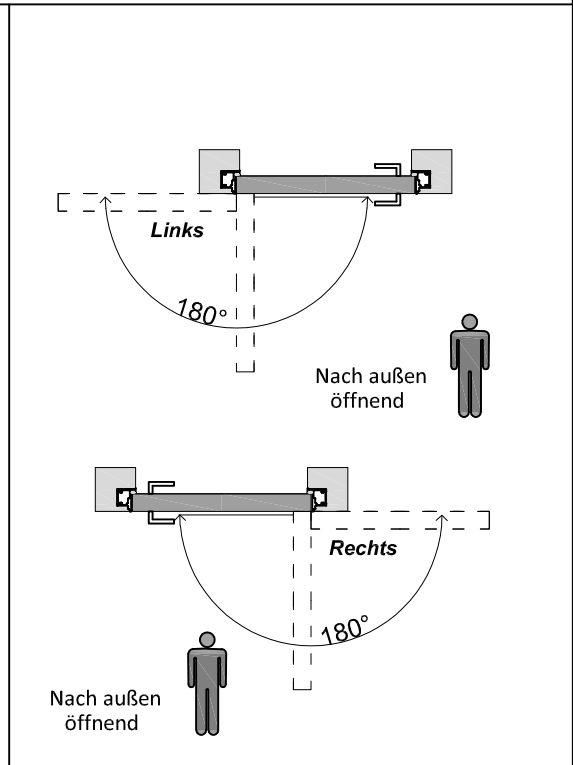

# SARA PRO COMPLETE

Einzelner, unsichtbarer Türrahmen, nach außen öffnend, für Mauerwerkwand und G-K-Wand

Standardabmessungen für Türen nach außen öffnend

Höhe des Flügels Hd [mm]	Höhe der Rohbauöffnung Ho [mm]	Außenhöhe des Rahmens Hz [mm]	Lichte Breite des Rahmens Hp [mm]	Stückzahl Bänder
1945	2005	1987	1945	2
2070	2130	2112	2070	2

Breite des Flügels Sd [mm]	Breite der Rohbauöffnung So [mm]	Außenbreite des Rahmens Sz [mm]	Lichte Breite des Rahmens Sp [mm]
555	635	625	540
680	760	750	665
800	880	870	785
930	1010	1000	915
1055	1135	1125	1040