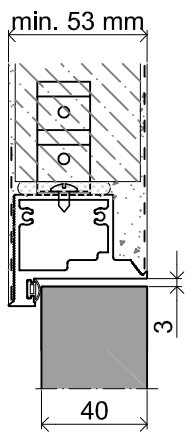

# SARA PRO COMPLETE

Einzelner, unsichtbarer Türrahmen, nach außen öffnend, für Mauerwerkwand und G-K-Wand

Standardabmessungen für Türen nach außen öffnend

Höhe des Flügels Hd [mm]	Höhe der Rohbauöffnung Ho [mm]	Außenhöhe des Rahmens Hz [mm]	Lichte Breite des Rahmens Hp [mm]	Stückzahl Bänder
1945	2005	1987	1945	2
2070	2130	2112	2070	2

Breite des Flügels Sd [mm]	Breite der Rohbauöffnung So [mm]	Außenbreite des Rahmens Sz [mm]	Lichte Breite des Rahmens Sp [mm]
555	635	625	540
680	760	750	665
800	880	870	785
930	1010	1000	915
1055	1135	1125	1040