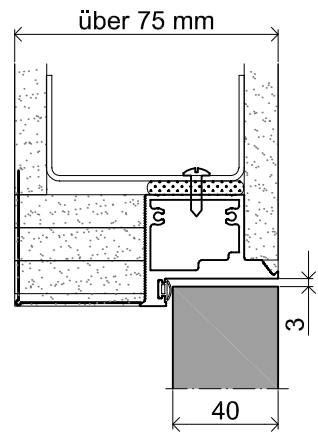

# SARA PRO COMPLETE

Einzelner, unsichtbarer Türrahmen, nach außen öffnend, für Mauerwerkwand und G-K-Wand

Standardabmessungen für Türen nach außen öffnend

Höhe des Flügels Hd [mm]	Höhe der Rohbauöffnung Ho [mm]	Außenhöhe des Rahmens Hz [mm]	Lichte Breite des Rahmens Hp [mm]	Stückzahl Bänder
1945	2005	1987	1945	2
2070	2130	2112	2070	2

Breite des Flügels Sd [mm]	Breite der Rohbauöffnung So [mm]	Außenbreite des Rahmens Sz [mm]	Lichte Breite des Rahmens Sp [mm]
555	635	625	540
680	760	750	665
800	880	870	785
930	1010	1000	915
1055	1135	1125	1040