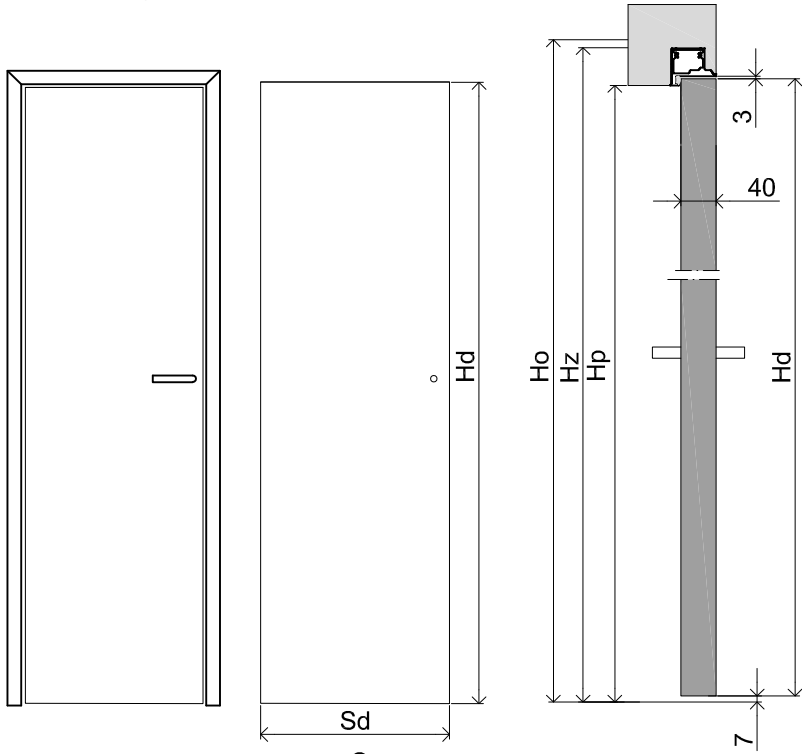

# SARA PRO COMPLETE

Einzelner, unsichtbarer Türrahmen, nach außen öffnend, für Mauerwerkwand und G-K-Wand

Standardabmessungen für Türen nach außen öffnend

Höhe des Flügels Hd [mm]	Höhe der Rohbauöffnung Ho [mm]	Außenhöhe des Rahmens Hz [mm]	Lichte Breite des Rahmens Hp [mm]	Stückzahl Bänder
1945	2005	1987	1945	2
2070	2130	2112	2070	2

Breite des Flügels Sd [mm]	Breite der Rohbauöffnung So [mm]	Außenbreite des Rahmens Sz [mm]	Lichte Breite des Rahmens Sp [mm]
555	635	625	540
680	760	750	665
800	880	870	785
930	1010	1000	915
1055	1135	1125	1040