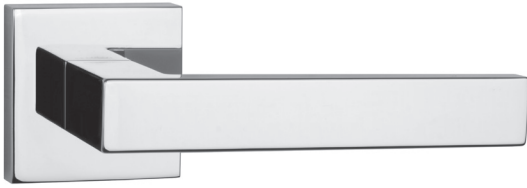

Beschläge - Drehtüren aus Holz / Türdrücker Ferrures – portes battantes en bois / Béquilles

COMPLETE CRO

Erhältliche Farben / Couleurs disponibles:		
chrome glänzend	chrome brillant	CRO
chrome satiniert	chrome satiné	CSA
weiß matt	blanc mat	WHM
schwarz matt	schwarz matt	BLM

COMPLETE CSA

COMPLETE WHM

COMPLETE BLM

GIORGIA CRO

Erhältliche Farben / Couleurs disponibles:		
chrome glänzend	chrome brillant	CRO
chrome satiniert	chrome satiné	CSA
zweifarbzig (CRO/CSA)	bicolore (CRO/CSA)	BI-C

GIORGIA CSA

GIORGIA BI-C (CRO/CSA)

Beschläge - Drehtüren aus Holz / Türdrücker Ferrures – portes battantes en bois / Béquilles

T2275 CRO

Erhältliche Farben / Couleurs disponibles:		
chrome glänzend	chrome brillant	CRO
chrom gebürstet	chrome brossé	CSZ
nickel gebürstet	nickel brossé	NISZ
titanium	titane	TIT
schwarz	noir	BL